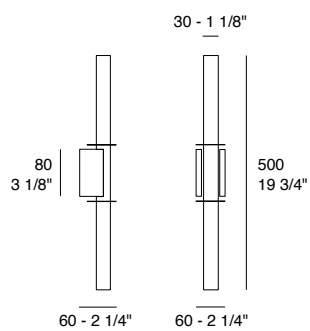

Lin | Dati tecnici | Technical data

Lin W1

LED 1x9W DRL-DE S14D

Support: Pressed crystal white inside

White