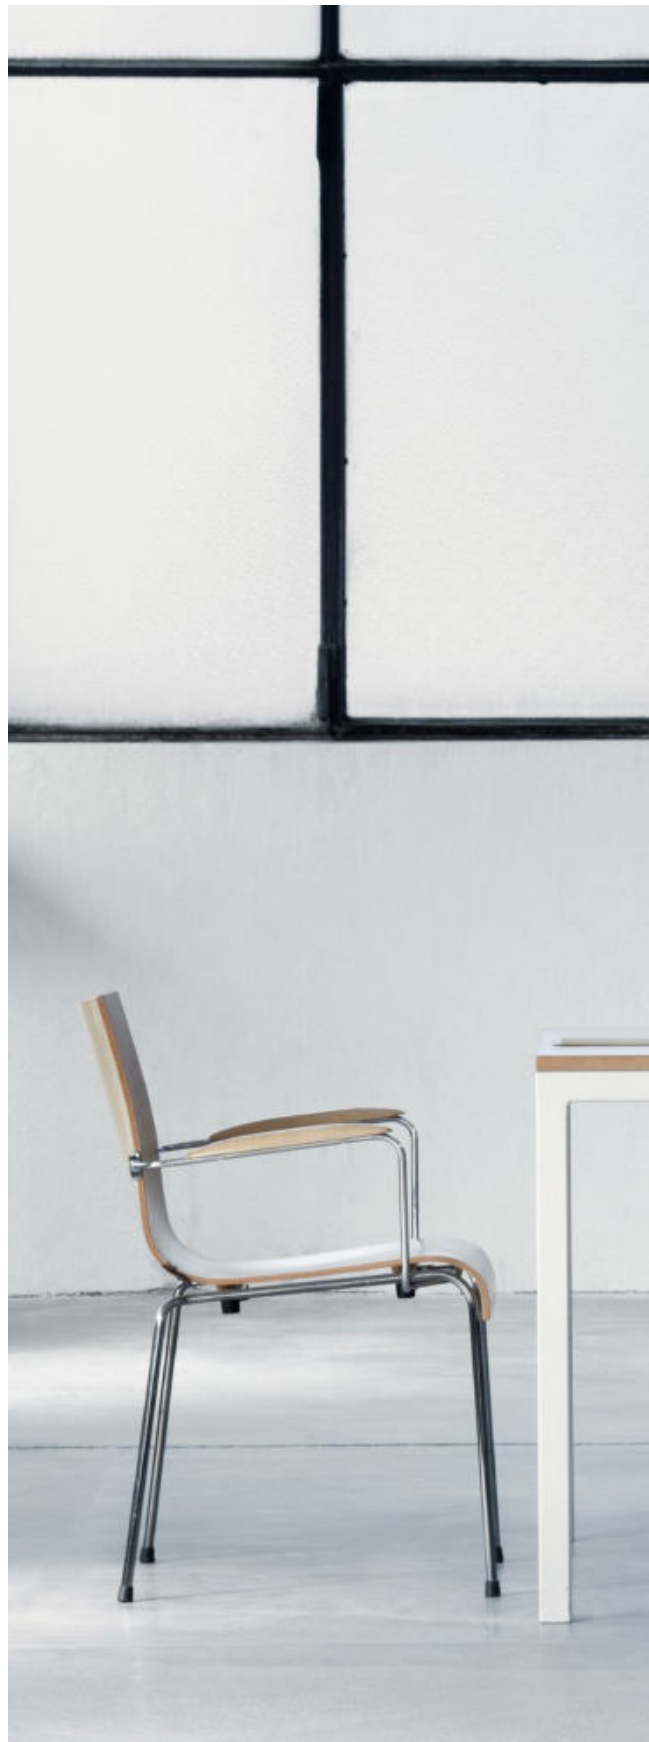

Segesta

Il valore del vetro soffiato è racchiuso anche in questa collezione, in due estremi cromatici fatti di un bianco opalino e di un nero lucido. L'elemento circolare superiore, disponibile in preziose finiture metalliche, contribuisce all'esaltazione di queste forme eleganti, coronando e dando compiutezza alle proporzioni di due diverse misure, studiate nel dettaglio per garantire una storia di luce perfetta, diffusa nel migliore dei modi, in qualsiasi luogo e in qualsiasi tempo.

The value of blown glass is also found in this collection in two chromatic extremes made in opal white and glossy black. The upper circular ring, available in various metallic finishes, contributes to the joy of these elegant shapes that crown and complete the proportions of the two available sizes. These are studied in detail to guarantee perfect light, spread out in the best possible manner, in any place and at any time.

Segesta è disponibile in due misure e in due combinazioni di colori che permettono di giocare con diversi layout. Le proporzioni sono studiate per creare due elementi simili ma non identici, conferendo un fascino intrigante all'intera collezione.

Segesta is available in two sizes and in two colors combinations that allow you to play with different layouts. The proportions are designed to create two items which are similar but not identical, providing an intriguing allure to the entire collection.