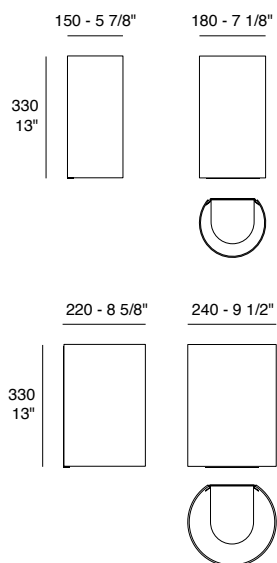

Mood | Dati tecnici | Technical data

Mood Small W3

Light source options:

2xLED E27 - IP20

1x26 FSQ G24Q-3 - IP20

Wall support: Matt white

Diffuser: opal white

Mood W3

Light source options:

2xLED E27 - IP20

2x26 FSQ G24Q-3 - IP20

Wall support: Matt white

Diffuser: opal white

Opal
white