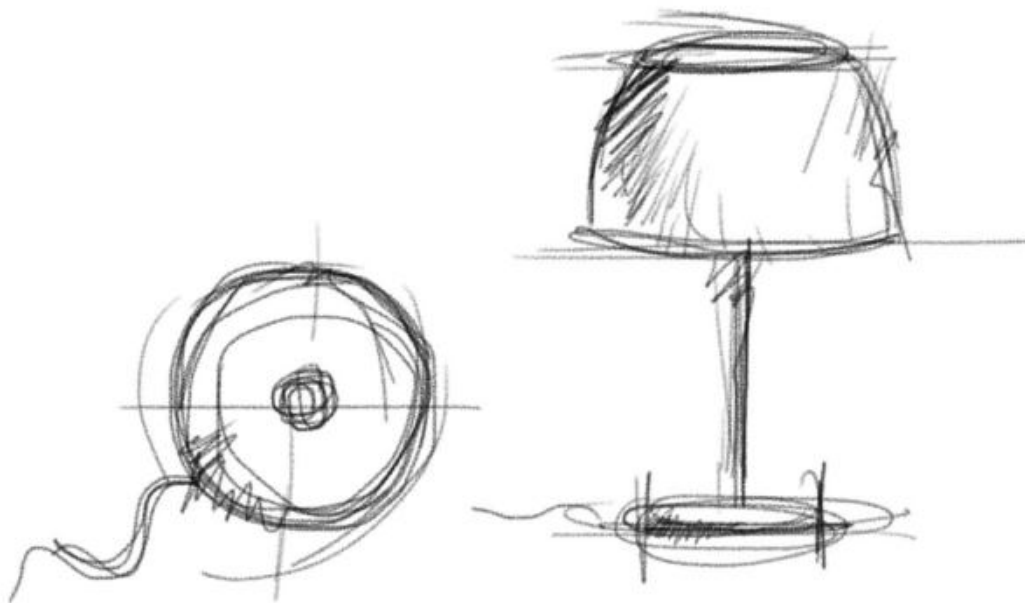

Ginger

Capita a volte di leggere una storia che ci pare già conosciuta, ma proseguendo nel racconto ne scopriamo dettagli inediti che destano l'attenzione e ci fanno apprezzare ogni particolare. Il design di Ginger è proprio così, fatto di dettagli inaspettati che regalano una perfetta diffusione della luce; una collezione unica che si presta a molteplici personalizzazioni, libera nell'essere pensata, cambiata, rivista in ogni ambiente e progetto in cui venga scelta.

Designer: **Prandina**

**Ginger S50**

Versione a sospensione con finitura bianco opalino.
Suspension version with opal white finish.

**Ginger T30**

Versione da tavolo con finitura bianco opalino.
Table version with opal white finish.

Le proporzioni, lo stile e la forma di Ginger sono concepiti per durare nel tempo. Ne consegue un'elevatissima qualità, risultato naturale della grande cura e attenzione che da sempre riponiamo nei nostri prodotti. Ginger è una collezione ampia che comprende versioni a sospensione, da tavolo e da terra. Si presta inoltre a molteplici personalizzazioni ed è libera, infatti, di essere modificata o rivisitata per soddisfare le esigenze dei vostri progetti.

2xLED E27 - IP20

Structure: Matt white painted metal**Diffuser:** Opal white polyethylene**Diffuser**Opal
white