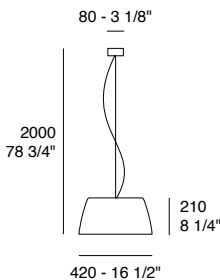

Ginger S50

LED E27 - IP20

Diffuser: Opal white polyethylene

Diffuser

Opal
white