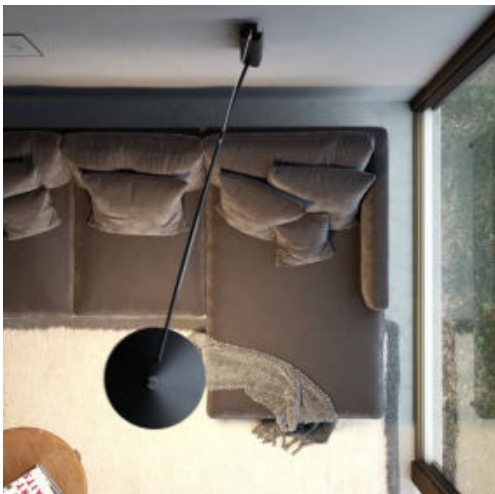

Flyer si adatta senza sforzo alla nostra routine quotidiana grazie ad un movimento orizzontale di circa 45° che permette di posizionare la luce nel punto più confortevole, sia che ci si trovi in un salotto, in un ristorante o in un'area pubblica.

Flyer effortlessly adapts to our daily routine with a horizontal movement of about 45° that allows you to position the light in the most comfortable point, whether you are in a living room, in a restaurant or in public areas.