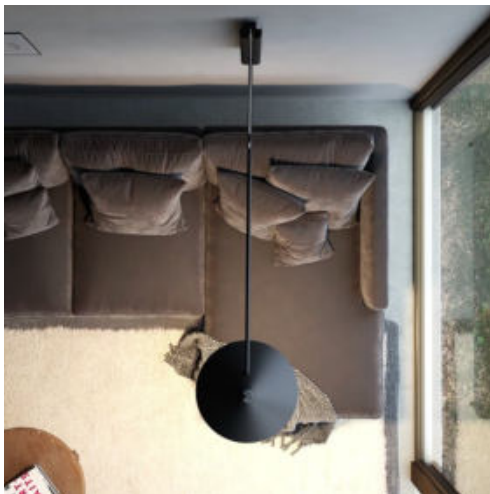

Flyer si adatta senza sforzo alla nostra routine quotidiana grazie ad un movimento orizzontale di circa 45° che permette di posizionare la luce nel punto più confortevole, sia che ci si trovi in un salotto, in un ristorante o in un'area pubblica.

Flyer effortlessly adapts to our daily routine with a horizontal movement of about 45° that allows you to position the light in the most comfortable point, whether you are in a living room, in a restaurant or in public areas.