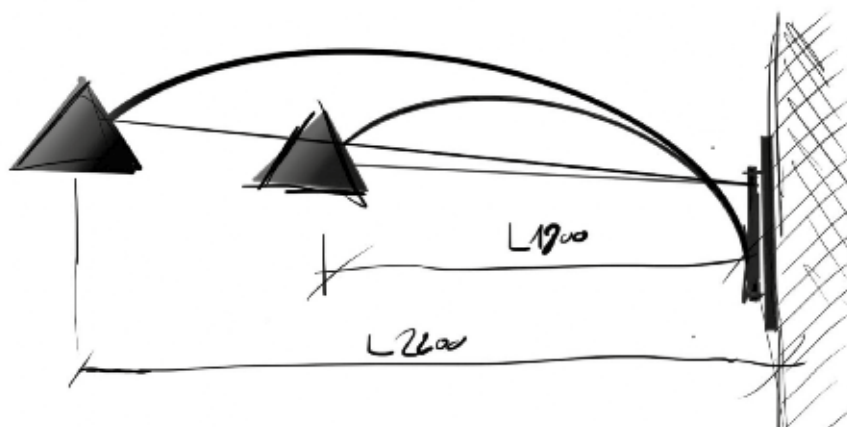

Flyer

Flyer è una storia di luce fatta di forme leggere, di movimenti eleganti e di una funzionalità pensata per soddisfare gli utenti più esigenti. Una lampada da parete capace di entrare senza sforzo nelle nostre vite, illuminandole senza disturbare, adattandosi con facilità ai nostri spazi grazie ad un movimento orizzontale di circa 45°. Sono molteplici gli ambienti in cui Flyer può rendersi protagonista, sempre diversi ma accomunati da necessità spaziali e di utilizzo, con l'obiettivo di farti sentire a tuo agio con un design senza tempo come a casa tua, ovunque tu sia.

Flyer is a lighting story made of light shapes, elegant movements and functionality, designed to satisfy the most demanding users. A wall lamp capable of effortlessly entering our lives, illuminating them without disturbing, easily adapting to our spaces thanks to a horizontal movement of about 45°. There are many environments in which Flyer can play a leading role, always different but united by spatial and use needs, with the aim of making you feel at ease with a timeless design like at home, wherever you are.

Designer: **Needs Studio**

Watch a video
Flyer: elegance in
movement...