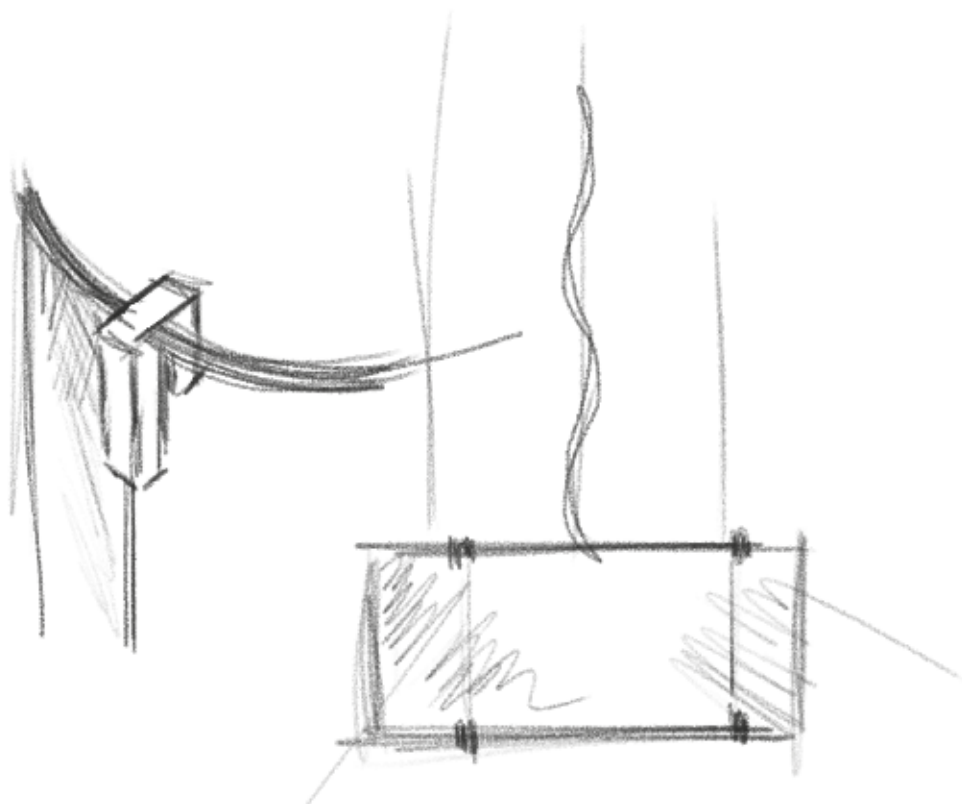

Cpl

Il filo narrativo di questa storia è l'astrazione di una perfetta forma cilindrica, divenuta elemento caratterizzante di un'intera collezione di lampade. Evoluzione di un vetro soffiato che si declina in versioni da tavolo, parete, sospensione e terra, Cpl è una storia che dal 1998 continua ancora oggi con rinnovato successo, rappresentando con coerenza la cifra stilistica di Prandina, coniugando il suo disegno essenziale alla ricerca di nuove finiture.

The narrative thread of this design is the concept of a perfect cylindrical shape, which has become the defining feature of an entire collection. This evolved blown glass comes in table, wall, suspension, and floor versions. The Cpl product range began in 1998 and continues today with renewed success, consistently representing Prandina's style and combining essential design with the search for new finishes.

Designer: **Christian Ploderer**

La meticolosa attenzione prestata a tutti i dettagli è la caratteristica principale di questa collezione. Anche il più piccolo elemento è stato concepito per apportare equilibrio e spingere la qualità dei materiali ai massimi livelli.

The narrative thread of CPL collection is strictly tied to the concept of a perfect cylindrical shape, which has become the defining feature of the entire collection. In the bigger size of the suspension version (S7) there are four standard finishes available, going from the luxury copper and mirror, to the white and red matt colors, all conceived to highlight a glass diffuser of remarkable dimensions.