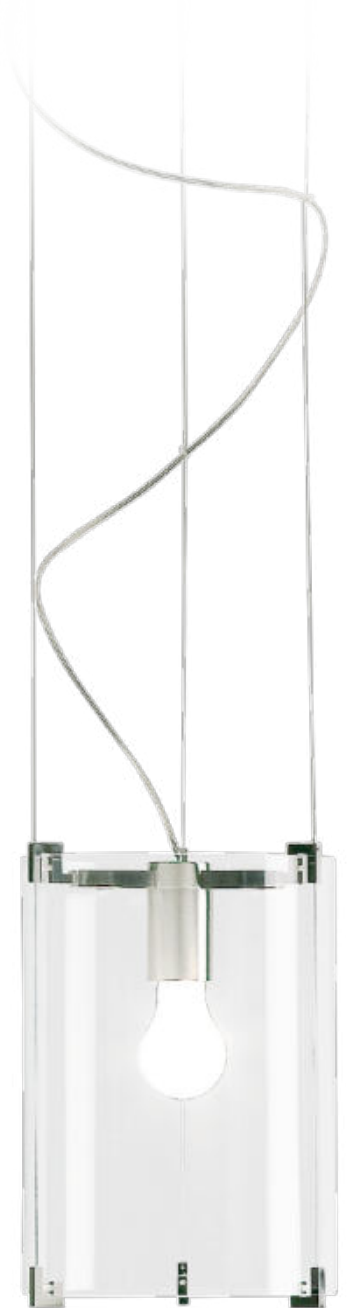

Cpl S1

Versione a sospensione con finitura cristallo trasparente
Suspension version with clear crystal finish